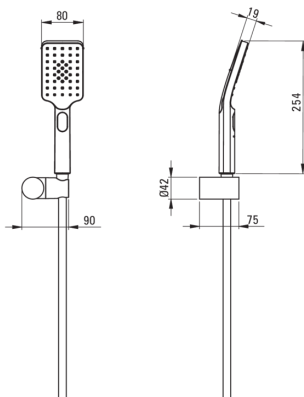

ALPINIA

Set de duș, cu suport fix

Codul produsului: NGA_041K

Culoarea: cromat

Seturi de duș

Finisaj	cromat
Suport de perete	Da

Furtunuri

Lungimea [mm]	1500
Tipul împletiturii	nu este cazul
Anti-twist	1

Dușuri de mână

Număr de funcții	3
Anti-calc	Da
Tipul de jet	ploaie, ceață, mixt

Suporturi pentru dușul de mână

Instalare	montare pe perete
Reglarea unghiului dușului de mână	Da

Caracteristici:

- Agent de curățare special, sigur pentru suprafețele curățate
- Doar cele mai bune materiale, a căror calitate a fost certificată prin teste de laborator
- Agenți de curățare speciali pentru curățarea ușoară a produselor